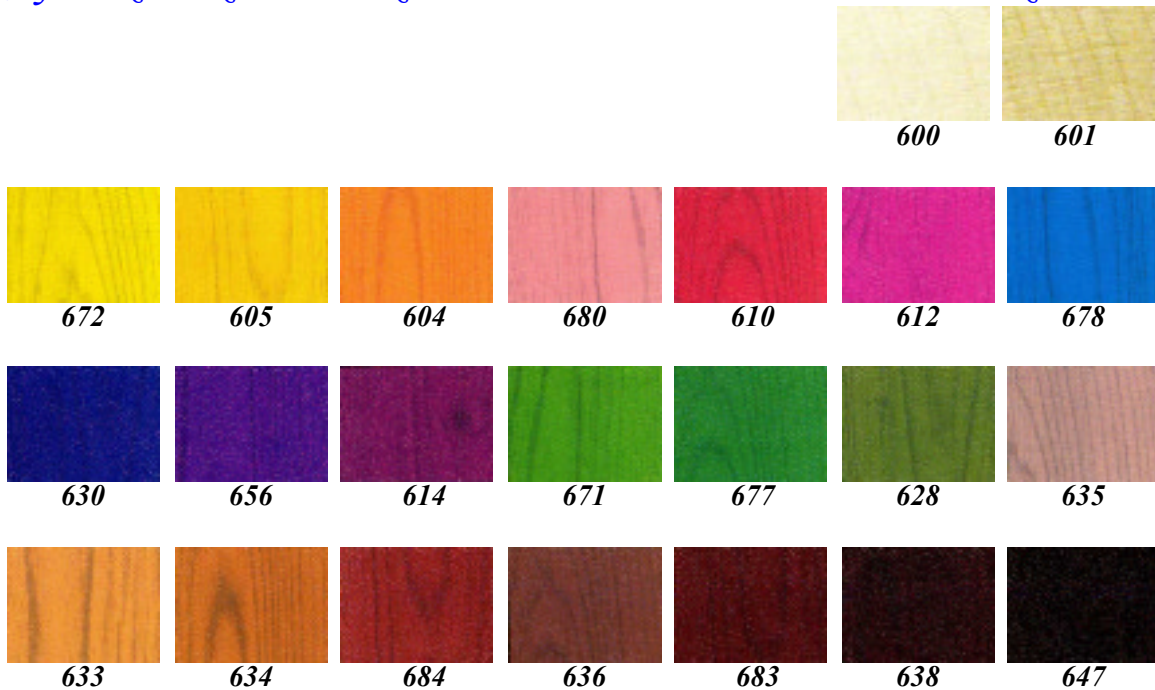

A divatos fa gyöngyök színválasztéka

A fastruktúrát elrejtő színek

A fastruktúrát kiemelő színek

Natúr színek

Divatos fa gyöngyök alakválasztéka

1175	1176	1177	1179	1180	1181	1182	1183	1184	1185	1188	
1196	1197	1198	1199	1200	1201	1202	1205	1206	1209	1210	1211
1215	1219	1221	1226	1240	1243	1244	1247	1248	1249	1253	
1257	1273	1273/1	1277	1297	1382	1396	1401	1415	1421	1435	1438
1443	1444	1458	1481	1495	1500	1545	1584	1650	1651	1652	1653
1654	1655	1656	1658	1659	1660	1662	1663	1664	1665	1667	1668
1669	1670	1677	2112	2113	2195	2201/c	2235	2484			
2466	2467	2467/a	2468	2469	2470	2471	2472	2473			
2474	2476	2477	2478	2479	2481	2484	3002	3002/a			
52 237	78 121	78 125	78 135	78 152							