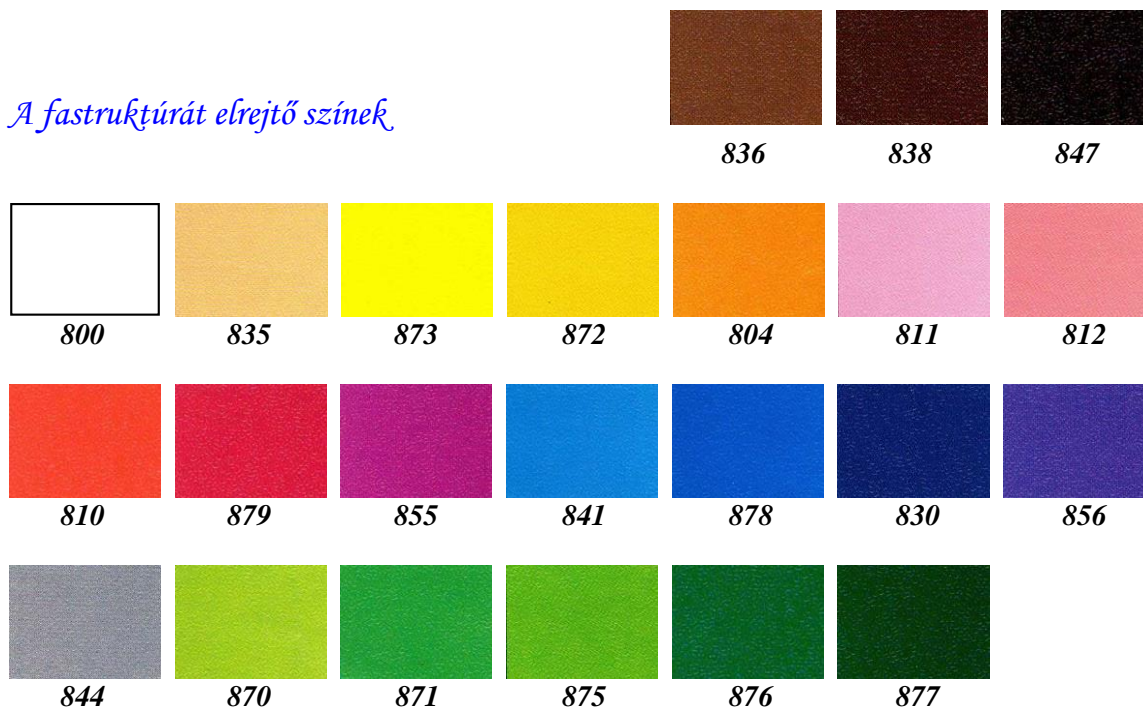

## *A divatos fa gyöngyök színválasztéka*

### *A fastruktúrát elrejtő színek*

### *A fastruktúrát kiemelő színek*

## Divatos fa gyöngyök alakválasztéka

1175	1176	1177	1179	1180	1181	1182	1183	1184	1185	1188	
1196	1197	1198	1199	1200	1201	1202	1205	1206	1209	1210	1211
1215	1219	1221	1226	1240	1243	1244	1247	1248	1249	1253	
1257	1273	1273/1	1277	1297	1382	1396	1401	1415	1421	1435	1438
1443	1444	1456	1461	1495	1500	1545	1584	1650	1651	1652	1653
1654	1655	1656	1658	1659	1660	1662	1663	1664	1665	1667	1668
1669	1670	1677	2112	2113	2195	2201/c	2235	2464			
2466	2467	2467/a	2468	2469	2470	2471	2472	2473			
2474	2476	2477	2478	2479	2481	2484	3002	3002/a			
52 237	78 121	78 125	78 135	78 152							