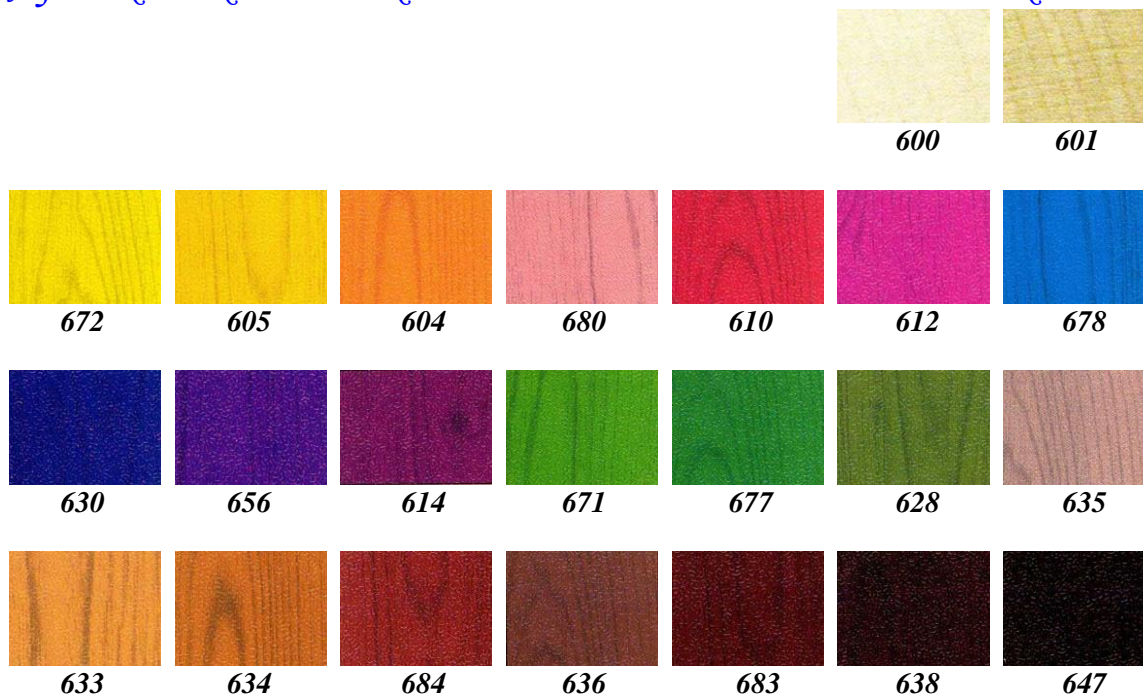

## *A divatos fa gyöngyök színválasztéka*

### *A fastruktúrát elrejtő színek*

### *A fastruktúrát kiemelő színek*

## Divatos fa gyöngyök alakválasztéka

1175	1176	1177	1179	1180	1181	1182	1183	1184	1185	1188	
1196	1197	1198	1199	1200	1201	1202	1205	1206	1209	1210	1211
1215	1219	1221	1226	1240	1243	1244	1247	1248	1249	1253	
1257	1273	1273/1	1277	1297	1382	1396	1401	1415	1421	1435	1438
1443	1444	1456	1461	1495	1500	1545	1584	1650	1651	1652	1653
1654	1655	1656	1658	1659	1660	1662	1663	1664	1665	1667	1668
1669	1670	1677	2112	2113	2195	2201/c	2235	2464			
2466	2467	2467/a	2468	2469	2470	2471	2472	2473			
2474	2476	2477	2478	2479	2481	2484	3002	3002/a			
52 237	78 121	78 125	78 135	78 152							