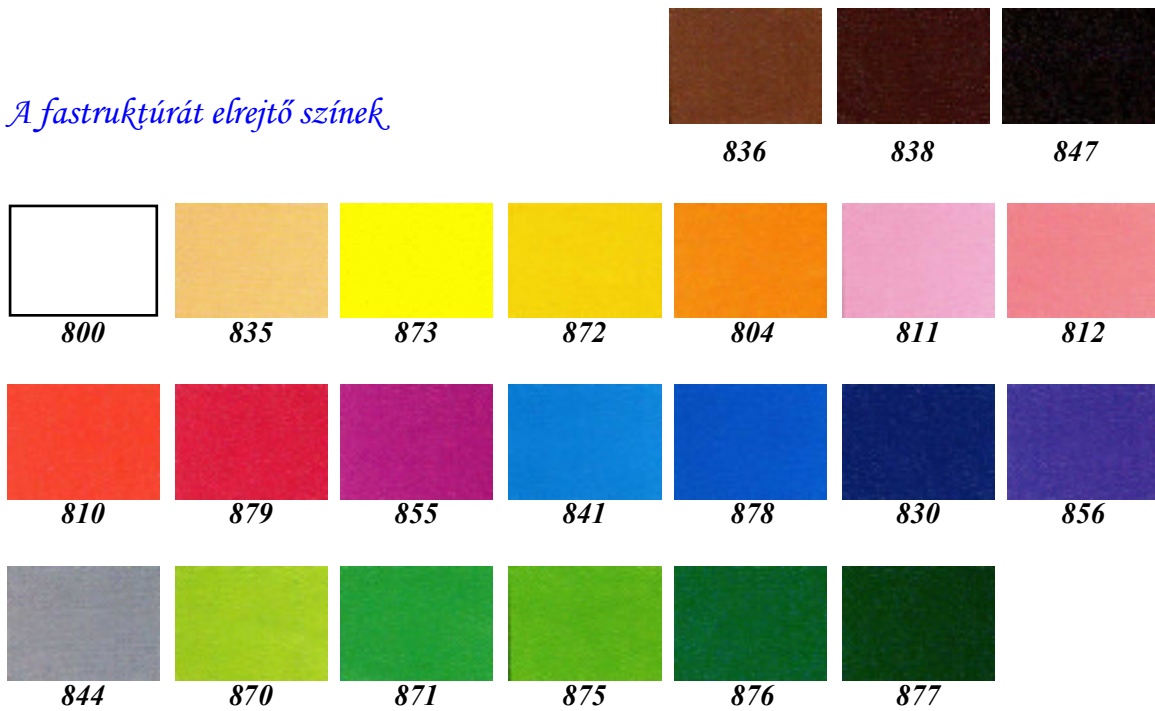

A divatos fa gyöngyök színválasztéka

A fastruktúrát elrejtő színek

A fastruktúrát kiemelő színek

Natúr színek

Divatos fa gyöngyök alakválasztéka

1175	1176	1177	1179	1180	1181	1182	1183	1184	1185	1188	
1196	1197	1198	1199	1200	1201	1202	1205	1206	1209	1210	1211
1215	1219	1221	1226	1240	1243	1244	1247	1248	1249	1253	
1257	1273	1273/1	1277	1297	1382	1396	1401	1415	1421	1435	1438
1443	1444	1458	1481	1495	1500	1545	1584	1650	1651	1652	1653
1654	1655	1656	1658	1659	1660	1662	1663	1664	1665	1667	1668
1669	1670	1677	2112	2113	2195	2201/c	2235	2484			
2466	2467	2467/a	2468	2469	2470	2471	2472	2473			
2474	2476	2477	2478	2479	2481	2484	3002	3002/a			
52 237	78 121	78 125	78 135	78 152							